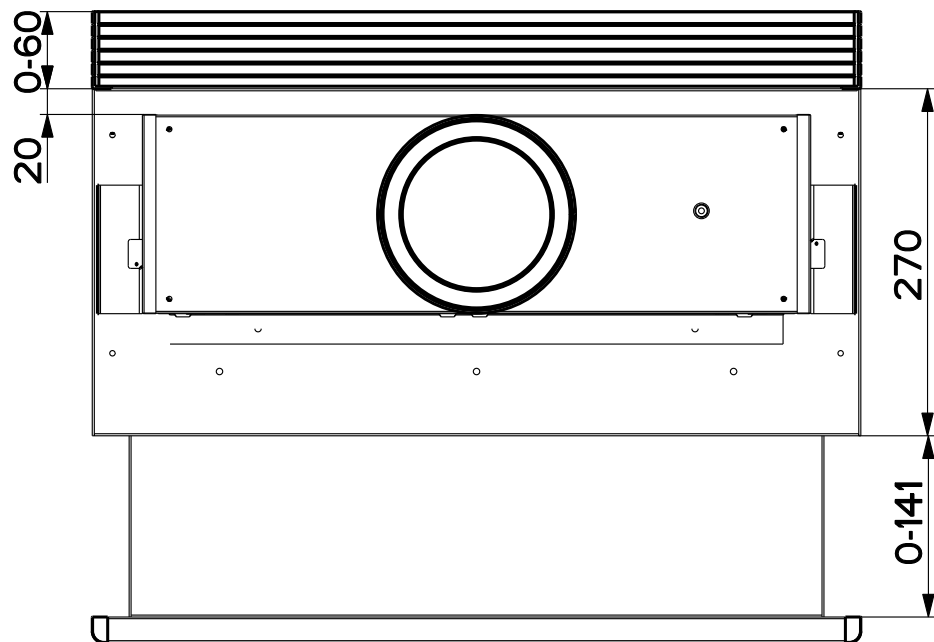

Galassi, Raffaele

06-Oct-2015

OMNIA 60-90mix FABER
Released

RIF. -

N.DIS. 133.051 R.1 V.8+

DATA 23-Jun-05

Galassi, Raffaele

06-Oct-2015