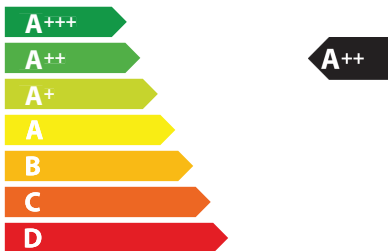

30

кВт·г/рік

ABCDEFG

ABCD **E**FG