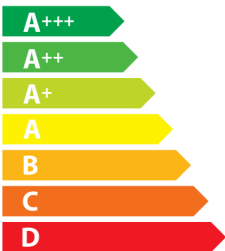

ENERG

енергия · ενεργεια

Y

IJA

IE

IA

ROBLIN

A++

27
kWh/annum

A_{BCDEFG}

A_{BCDEFG}

ABC **D** EFG

55 dB

65/2014