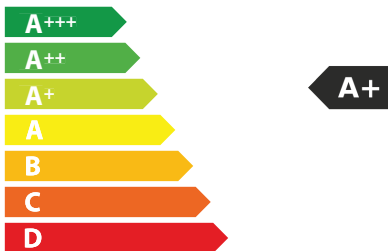

A**B**CDEFG

59 dB

65/2014

ЕНЕРГО
ЕФЕКТИВНІСТЬ

FRANKE

340.0731.788
P2752

32

кВт·г/рік