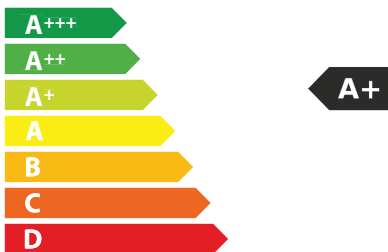

68 dB

65/2014

ЕНЕРГО ЕФЕКТИВНІСТЬ

MEPAMSA

340.0711.222
INDUMAXBK70A

41

кВт·г/рік

ABCDEFG