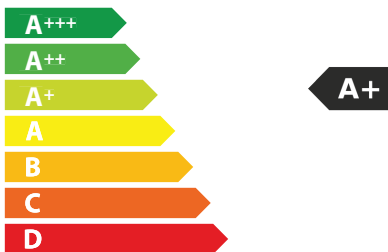

A **B** CDEFG

68 dB

65/2014

ЕНЕРГО ЕФЕКТИВНІСТЬ

MEPAMSA

340.0711.221
INDUMAXBK70F

41

кВт·г/рік