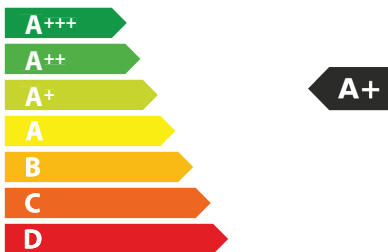

A**B**CDEFG

**68** dB

65/2014

ЕНЕРГО  
ЕФЕКТИВНІСТЬ

FRANKE

340.0705.338  
FSM7081RHI

41

кВт·г/рік