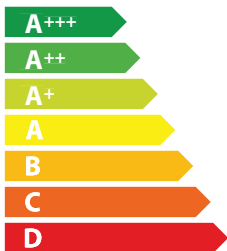

MEZZO

A++

29
kWh/annum

A_{BCDEFG}

AB **C** DEFG

65 dB

65/2014

ENERG

енергия · ενέργεια
ENERGI

ROBLIN

340.0695.826
MEZZO

A++

29
kWh/yil

A_{BCDEFG}

AB **C** DEFG

65 dB

65/2014

Е Н Е Р Г І Я
ЕФЕКТИВНІСТЬ

ROBLIN

340.0695.826
MEZZO

A++

29

кВт·г/рік

A_{BCDEFG}