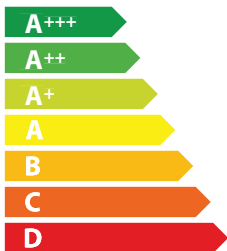

A++

29

кВт·г/рік

ABCDEFG