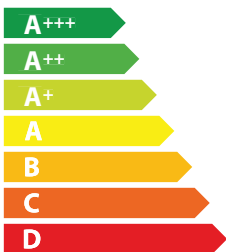

**65** dB

65/2014

Е Н Е Р Г О  
Е Ф Е К Т И В Н І С Т ь

FABER

340.0594.624  
P2013

**A+++**

**25**  
кВт·г/рік

**A**<sub>BCDEFG</sub>