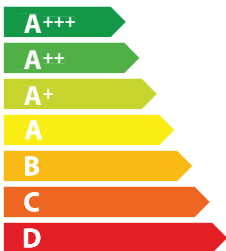

A++

29

кВт·г/рік

ABCDEFG