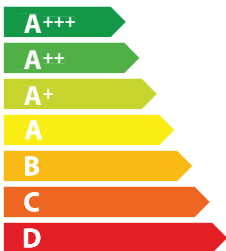

P1966

A++

29
kWh/annum

A_{BCDEFG}

B_{A CDEFG}

65 dB

ENERG

енергия · ενέργεια
ENERGI

ЕНЕРГО ЕФЕКТИВНІСТЬ

FABER

340.0577.694

P1966

A++

29

кВт·г/рік

ABCDEFG