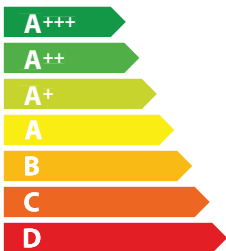

A+++

25

кВт·г/рік

A B C D E F G