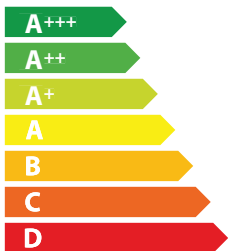

A_{BCDEFG}

A **B**_{CDEFG}

56 dB

65/2014

Е Н Е Р Г І Я
ЕФЕКТИВНІСТЬ

FRANKE

330.0705.065

FMYPRO907FMBKBKMA