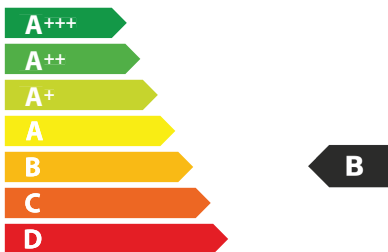

64 dB

65/2014

ЕНЕРГО ЕФЕКТИВНІСТЬ

FABER

330.0694.726
P2315

74
кВт·г/рік

A **B** CDEFG

A **B** CDEFG