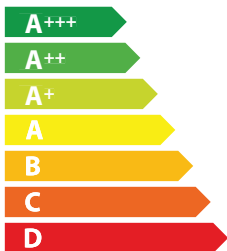

A_{BCDEFG}

A **B**_{CDEFG}

56 dB

65/2014

Е Н Е Р Г І Я
ЕФЕКТИВНІСТЬ

FRANKE

330.0682.354

FMYPERPROBKF90