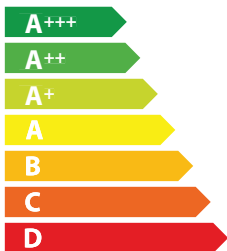

**A**<sub>BCDEFG</sub>

A **B**<sub>CDEFG</sub>

**56** dB

Е Н Е Р Г І Я  
ЕФЕКТИВНІСТЬ

FRANKE

330.0682.353

FMYPRO907FMBK/BKM

A++