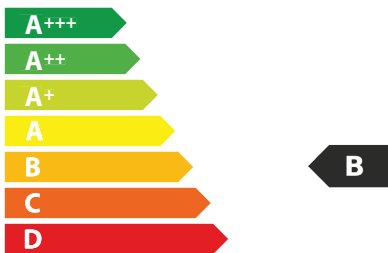

A BCDEFG

ABCDE **F** G

64 dB

65/2014

Е Н Е Р Г І Я
ЕФЕКТИВНІСТЬ

FABER

330.0615.675
P2314

65