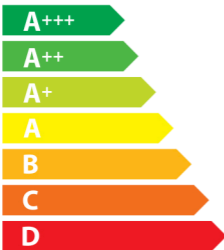

# ENERG

енергия · ενέργεια  
ENERGI

**FRANKE**

**330.0549.980**

**FMA2.0807GR/BK**

**A+**

**42**

kWh/yıl