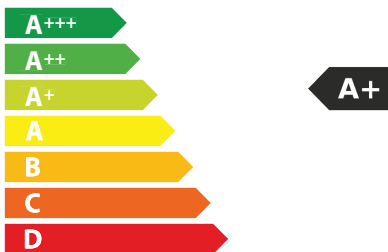

ЕНЕРГО
ЕФЕКТИВНІСТЬ

FABER

330.0541.073
P1702

37

кВт·г/рік

A_{BCDEFG}

A_{BCDEFG} B