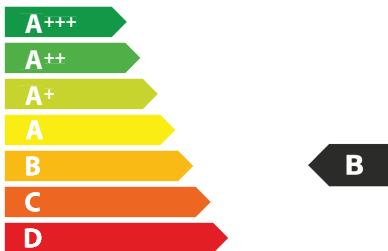

# ЕНЕРГО ЕФЕКТИВНІСТЬ

FABER

330.0529.664  
P2315

**74**  
кВт·г/рік

A B C D E F G

A B C D E F G

A B C D E F G

64 дБ