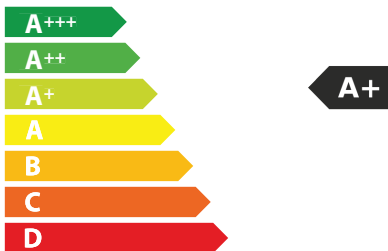

A **B**_{CDEFG}

57 dB

65/2014

ЕНЕРГО ЕФЕКТИВНІСТЬ

FRANKE

325.0657.265
FTLNH45

39

кВт·г/рік