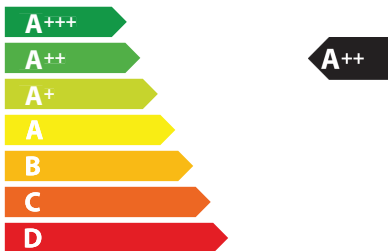

34
кВт·г/рік

A_{BCDEFG}

A_{BCDEFG}

C_{ABDEFG}

60 дБ

№ 28 від 2018 р.