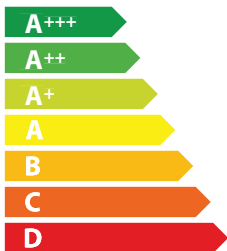

TALE1215WXS/2

A++

36
kWh/annum

A_{BCDEFG}

A_{BCDEFG}

A **B**_{CDEFG}

60 dB

ENERG

енергия · ενέργεια
ENERGI

FRANKE

325.0597.295
TALE1215WXS/2

A++

36
kWh/yıl

A_{BCDEFG}

A_{BCDEFG}

A **B**_{CDEFG}

60 dB

Е Н Е Р Г І Я
ЕФЕКТИВНІСТЬ

FRANKE

325.0597.295
TALE1215WXS/2

A++

36

кВт·г/рік

A_{BCDEFG}