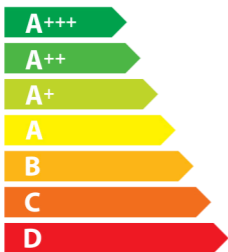

ENERG
енергия · ενέργεια
ENERGI

FRANKE

325.0518.790FGL915IBK/X

B

74
kWh/yıl

A **B** CDEFG

A **B** CDEFG

AB **C** DEFG

67 dB

65/2014