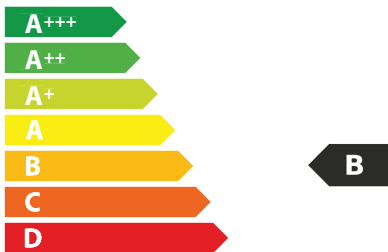

AB **C** DEFG

62 dB

65/2014

ЕНЕРГО
ЕФЕКТИВНІСТЬ

FRANKE

FCO 70 PW/G

64

кВт·г/рік