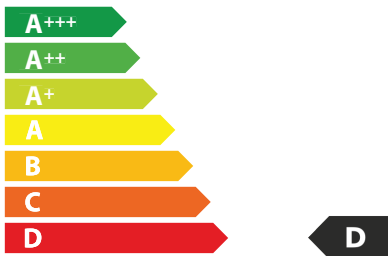

AB **C** DEFG

69 dB

65/2014

ЕНЕРГО
ЕФЕКТИВНІСТЬ

FRANKE

315.0679.158
FTC612XSLED1NP

88

кВт·г/рік