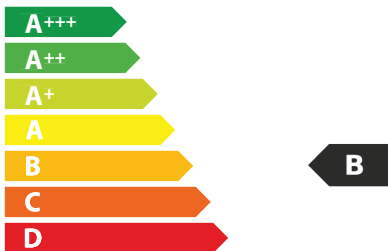

A **B** CDEFG

AB **C** DEFG

63 dB

65/2014

ЕНЕРГО ЕФЕКТИВНІСТЬ

FABER

315.0635.145
P2372

62