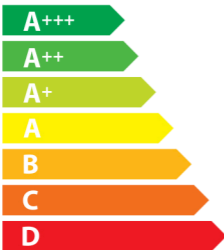

P.766

**A**

**58**

kWh/annum

**A**BCDEFG

**A**BCDEFG

ABC **D** EFG

**63** dB