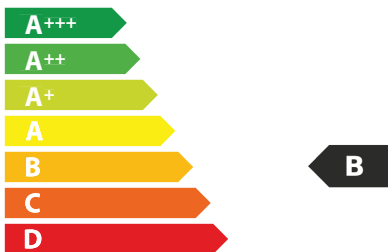

75
кВт·г/рік

A **B** CDEFG

A **B** CDEFG

AB **C** DEFG

65 дБ

№ 28 від 2018 р.