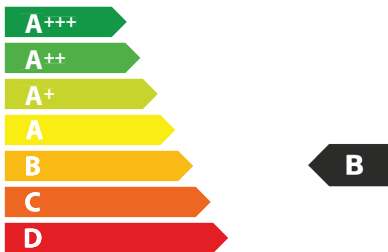

75
кВт·г/рік

B CDEFG

A BCDEFG

AB **C** DEFG

65 дБ

№ 28 від 2018 р.