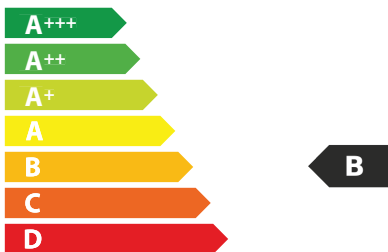

ЕНЕРГО
ЕФЕКТИВНІСТЬ

FABER

305.0703.267
P2568

75
кВт·г/рік

A B C D E F G

A B C D E F G

A B C D E F G

65 дБ

№ 28 від 2018 р.