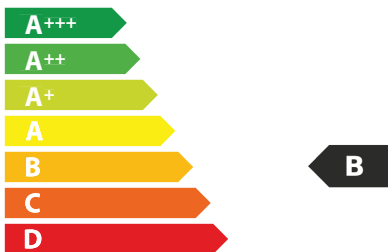

# ЕНЕРГО ЕФЕКТИВНІСТЬ

FABER

305.0658.601  
P2225

**70**  
кВт·г/рік

A **B** CDEFG

AB **C** DEFG

ABC **D** EFG

**66** дБ