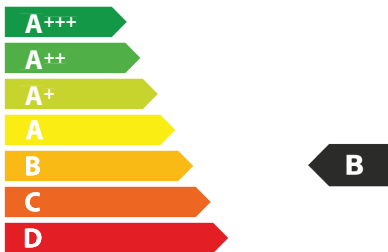

70
кВт·г/рік

A B C D E F G

A B C D E F G

A B C D E F G

66 дБ

№ 28 від 2018 р.