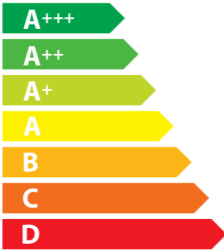

A

55
kWh/annum

A_{BCDEFG}

A_{BCDEFG}

AB **C** DEFG

65 dB