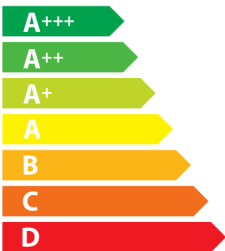

# ENERG

енергия · ενεργεια

FABER

305.0625.311  
P2259

**A**

**54**  
kWh/annum

**A**<sub>BCDEFG</sub>

**A**<sub>BCDEFG</sub>