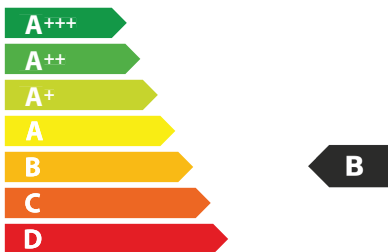

ЕНЕРГО
ЕФЕКТИВНІСТЬ

FABER

305.0615.740
P2046

64

кВт·г/рік

A_{BCDEFG}

ABCDE_FG