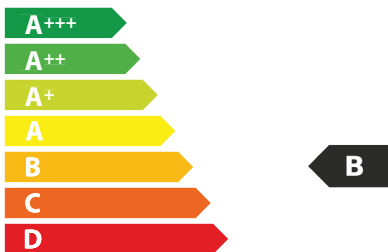

ЕНЕРГО
ЕФЕКТИВНІСТЬ

FRANKE

305.0599.543
FBI525PLUS/2

56

кВт·г/рік

A **B** CDEFG

A **B** CDEFG