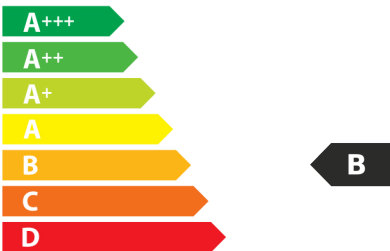

56
kWh/annum

A B **C** DEFG

A **B** CDEFG

AB **C** DEFG

63 dB

65/2014

ENERG

енергия · ενέργεια
ENERGI