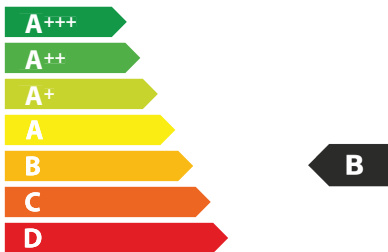

AB **C** DEFG

**70** dB

65/2014

ЕНЕРГО  
ЕФЕКТИВНІСТЬ

FRANKE

305.0599.509  
FBI525XSHCS

41

кВт·г/рік