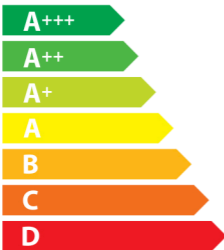

FTF624XS

**D**

**72**

kWh/annum

ABCD **E** FG

ABCD **E** FG

ABCDEF **G**

**68** dB