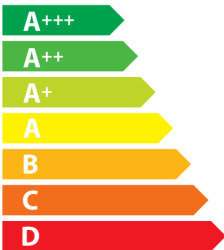

FTF624XS

**D**

**72**

kWh/annum

ABCD **E** FG

ABCD **E** FG

ABCDEF **G**

**68** dB