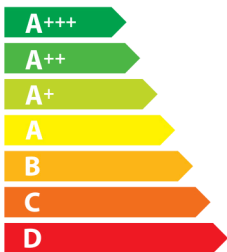

# ENERG

енергия · ενεργεια

FRANKE

110.0350.557

**81**

kWh/annum

ABC **D** EFG

**A** BCDEFG