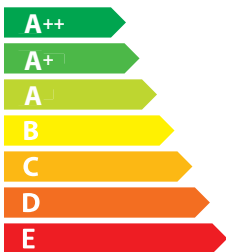

67 dB

65/2014

ЕНЕРГО ЕФЕКТИВНІСТЬ

FRANKE

110.0338.355

A+

44

кВт·г/рік