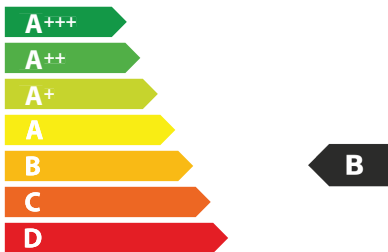

ЕНЕРГО
ЕФЕКТИВНІСТЬ

FRANKE

110.0275.345
FTC626L

78

кВт·г/рік

A **B** CDEFG

A **B** CDEFG